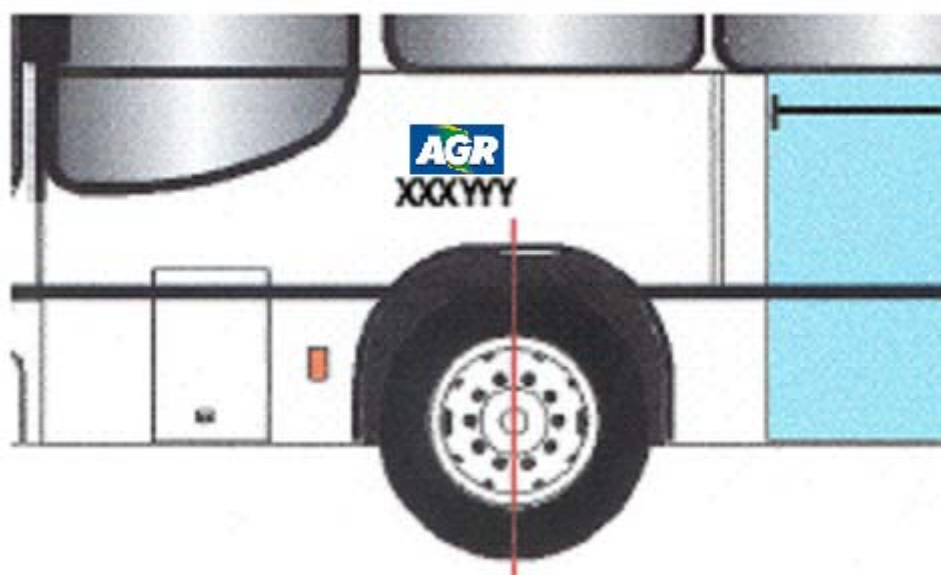

## MODELO LATERAL

**Detalhe**

As cores padrão da marca AGR com o número do registro em preto sobre fundo BRANCO, conforme modelo. O padrão será um retângulo em branco, medindo 13,5 x 24,5 cm, para posteriormente aplicar a marca AGR com o número de registro.

As cores padrão da marca AGR com o número do registro em preto sobre fundo BRANCO, conforme modelo. O padrão será um retângulo em branco, medindo 10 x 18,5 cm, para posteriormente aplicar a marca AGR com o número de registro.