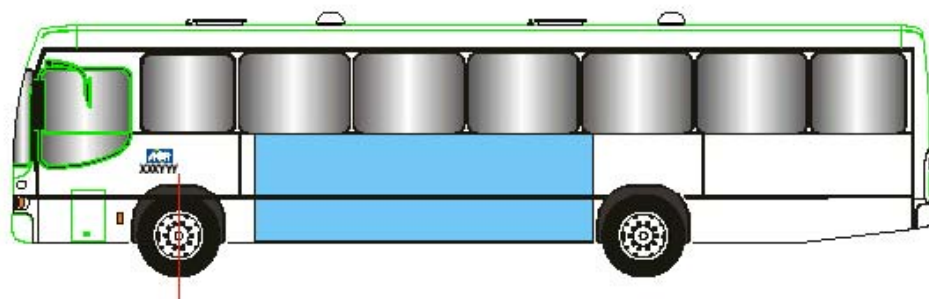

## MODELO LATERAL

**Detalhe**

As cores padrão da marca AGR com o número do registro em preto sobre fundo BRANCO, conforme modelo. O padrão será um retângulo em branco, medindo 13,5 x 24,5 cm, para posteriormente aplicar a marca AGR com o número de registro.

As cores padrão da marca AGR com o número do registro em preto sobre fundo BRANCO, conforme modelo. O padrão será um retângulo em branco, medindo 10 x 18,5 cm, para posteriormente aplicar a marca AGR com o número de registro.