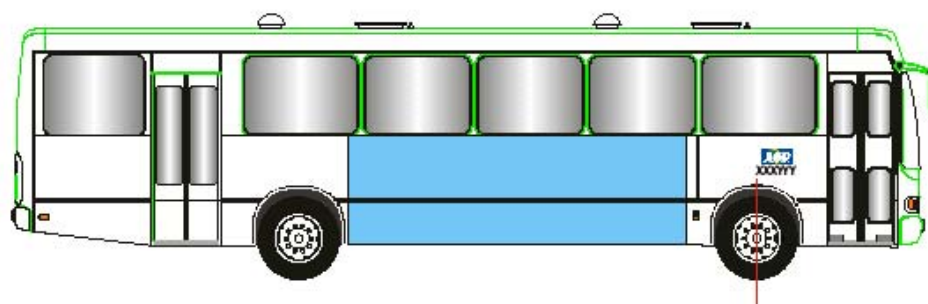

## MODELO LATERAL

**Detalhe**

As cores padrão da marca AGR com o número do registro em preto sobre fundo BRANCO, conforme modelo. O padrão será um retângulo em branco, medindo 13,5 x 24,5 cm, para posteriormente aplicar a marca AGR com o número de registro.

As cores padrão da marca AGR com o número do registro em preto sobre fundo BRANCO, conforme modelo. O padrão será um retângulo em branco, medindo 10 x 18,5 cm, para posteriormente aplicar a marca AGR com o número de registro.